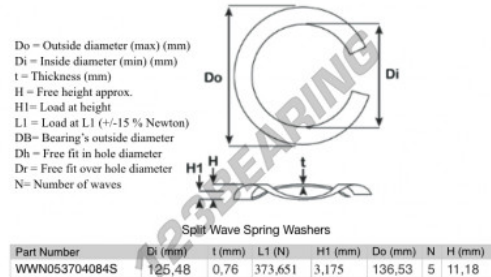

## Arandela elastica ondulade partida

**SWSW-136.53-125.48-0.76-5-SS - SWSW-136.53-125.48-0.76-5-SS**

<https://www.123rodamiento.es/accesorios/arandela/arandela-elastica-ondulada-partida/sws-136.53-125.48-0.76-5-ss>

## CARACTERÍSTICAS DEL PRODUCTO

Marca	GEN
Diámetro interior	125.48 mm
Espesor	0.76 mm
Material	ACERO INOXIDABLE
Envasado	1
Carga en L1	373.651 N
Carga de altura	3.175
Diámetro exterior (máx.)	136.53 mm
Número de olas	5