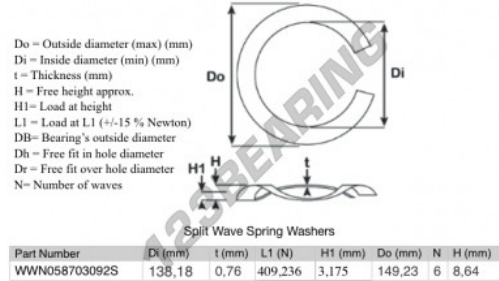

Arandela elastica ondulade partida

SWSW-149.23-138.18-0.76-6-SS - SWSW-149.23-138.18-0.76-6-SS

<https://www.123rodamiento.es/accesorios/arandela/arandela-elastica-ondulada-partida/sws-149.23-138.18-0.76-6-ss>

CARACTERÍSTICAS DEL PRODUCTO

Marca	GEN
Diámetro interior	138.18 mm
Diámetro interior	5.44" inch
Espesor	0.76 mm
Espesor	0.03" inch
Material	ACERO INOXIDABLE
Envasado	1
Carga en L1	409.236 N
Carga de altura	3.175
Diámetro exterior (máx.)	149.23 mm
Diámetro exterior (máx.)	5 7/8" inch
Número de olas	6