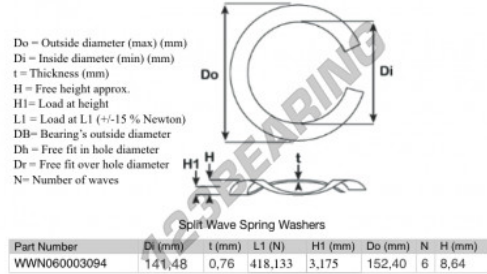

Arandela elastica ondulade partida

SWSW-152.40-141.48-0.76-6 - SWSW-152.40-141.48-0.76-6

<https://www.123rodamiento.es/accesorios/arandela/arandela-elastica-ondulada-partida/swsw-152.40-141.48-0.76-6>

CARACTERÍSTICAS DEL PRODUCTO

Marca	GEN
Diámetro interior	141.48 mm
Diámetro interior	5.57" inch
Espesor	0.76 mm
Espesor	0.03" inch
Material	ACERO
Envasado	1
Carga en L1	418.133 N
Carga de altura	3.175
Diámetro exterior (máx.)	152.4 mm
Diámetro exterior (máx.)	6" inch
Número de olas	6