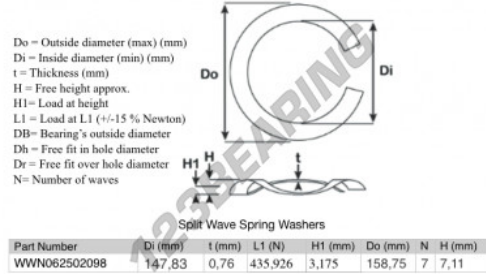

Arandela elastica ondulade partida
SWSW-158.75-147.83-0.76-7 - SWSW-158.75-147.83-0.76-7

<https://www.123rodamiento.es/accesorios/arandela/arandela-elastica-ondulada-partida/swsw-158.75-147.83-0.76-7>

CARACTERÍSTICAS DEL PRODUCTO

Marca	GEN
Diámetro interior	147.83 mm
Espesor	0.76 mm
Material	ACERO
Envasado	1
Carga en L1	435.926 N
Carga de altura	3.175
Diámetro exterior (máx.)	158.75 mm
Número de olas	7

contacto@123rodamiento.es