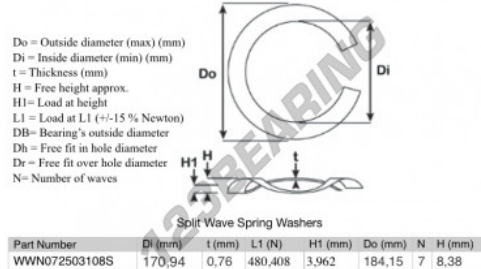

Arandela elastica ondulade partida

SWSW-184.15-170.94-0.76-7-SS - SWSW-184.15-170.94-0.76-7-SS

<https://www.123rodamiento.es/accesorios/arandela/arandela-elastica-ondulada-partida/sws-184.15-170.94-0.76-7-ss>

CARACTERÍSTICAS DEL PRODUCTO

Marca	GEN
Diámetro interior	170.94 mm
Diámetro interior	6.73" inch
Espesor	0.76 mm
Espesor	0.03" inch
Material	ACERO INOXIDABLE
Envasado	1
Carga en L1	480.408 N
Carga de altura	3.962
Diámetro exterior (máx.)	184.15 mm
Diámetro exterior (máx.)	7 1/4" inch
Número de olas	7