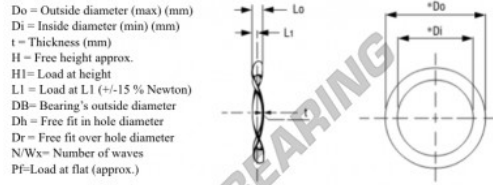

Arandelas onduladas de compresion WSW-CT-25.8-19.3-0.5-3 - WSW-CT-25.8-19.3-0.5-3

<https://www.123rodamiento.es/accesorios/arandela/arandela-elastica-ondulada-compresion/wsw-ct-25.8-19.3-0.5-3>

Wave Spring Washers - Compression Type

Part Number	Di (mm)	Do (mm)	T (mm)	Wx	Pf (N)	R (N/mm)	Lo (mm)	Db (mm)
W1016-020	19,3	25,8	0,50	3	451,1	294,2	1,70	26

CARACTERÍSTICAS DEL PRODUCTO

Marca	GEN
Diámetro interior	19.3 mm
Diámetro exterior	25.8 mm
Espesor	0.5 mm
Peso	1 g
Material	ACERO
Número de ondulaciones	3
Envasado	1
Carga plana (aprox.)	451.1 N
R	294.2 N/mm
Altura libre aproximada	1.7 mm
Diámetro del rodamiento de bolas	26 mm