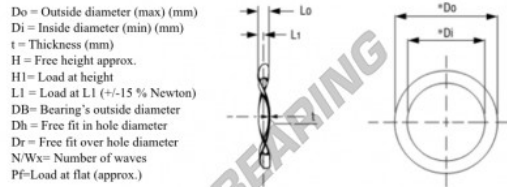

Arandelas onduladas de compresion WSW-CT-39.8-33.3-0.30-4 - WSW-CT-39.8-33.3-0.30-4

<https://www.123rodamiento.es/accesorios/arandela/arandela-elastica-ondulada-compresion/wsw-ct-39.8-33.3-0.30-4>

Wave Spring Washers - Compression Type

Part Number	Di (mm)	Do (mm)	T (mm)	Wx	Pf (N)	R (N/mm)	Lo (mm)	Db (mm)
W1567-012	33,3	39,8	0,30	4	225,6	44,1	3,00	40

CARACTERÍSTICAS DEL PRODUCTO

Marca	GEN
Diámetro interior	33.3 mm
Diámetro exterior	39.8 mm
Espesor	0.3 mm
Peso	1 g
Material	ACERO
Número de ondulaciones	4
Envasado	1
Carga plana (aprox.)	225.6 N
R	44.1 N/mm
Altura libre aproximada	3 mm
Diámetro del rodamiento de bolas	40 mm