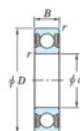

Rodamiento de bolas una hilera 6034-2RU-JTEKT - 6034-2RU-KOYO

<https://www.123rodamiento.es/rodamiento-cojinete/rodamiento-bola/una-hilera/6034-2ru-koyo>

Boundary dimensions

Sealed

Non contact sealed

Bearing No.	Boundary dimensions(mm)				Basic load ratings(kN)			Fatigue load factor	
	d	D	B	r(max)	C _r	C _{0r}	C ₁₀ limit(kN)	f ₀	
6034 2RU	170	260	42	2.1	201	161	6.2	15.8	

CARACTERÍSTICAS DEL PRODUCTO

Marca	JTEKT
N° Ean13	3616060621214
Diámetro interior	170 mm
Diámetro exterior	260 mm
Espesor	42 mm
Carga dinámica	201 kN
Carga estática	161 kN
Envasado	1

contacto@123rodamiento.es