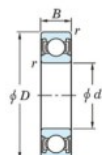

Rodamiento de bolas una hilera 6305-2RD-JTEKT - 6305-2RD-KOYO

<https://www.123rodamiento.es/rodamiento-cojinete/rodamiento-bola/una-hilera/6305-2rd-koyo>

Boundary dimensions