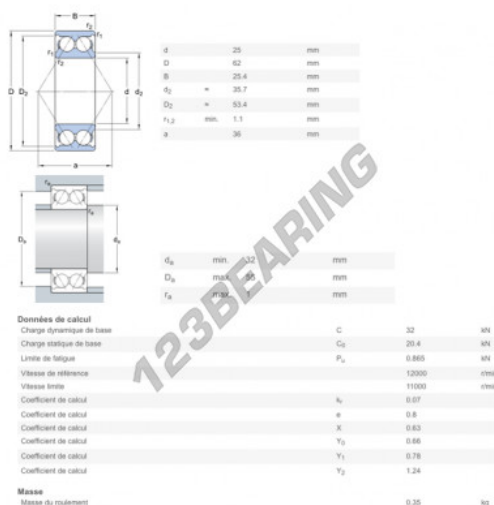

Rodamiento de bolas una hilera 5305-A-NACHI - 5305-A-NACHI

<https://www.123rodamiento.es/rodamiento-cojinete/rodamiento-bola/una-hilera/5305-a-nachi>

CARACTERÍSTICAS DEL PRODUCTO

Marca	NACHI
Nº Ean13	3616060625786
Diámetro interior	25 mm
Diámetro exterior	62 mm
Espesor	25.4 mm
Velocidad límite	11000 rpm
Carga dinámica	32 kN
Carga estática	20.4 kN
Envasado	1