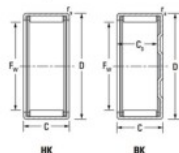

Casquillos de agujas BK3020-JTEKT - BK3020-KOYO

<https://www.123rodamiento.es/rodamiento-cojinete/rodamiento-agujas/casquillos-agujas/bk3020-koyo>

Boundary dimensions

Metric series with cage assembly

Bearing No.	Boundary dimensions(mm)				Basic load ratings(kN)		Fatigue load limit(kN)		Limiting speeds(min-1)	
	Fe	D	C	Cc(mm)	Cr	C0r	Cr	C0r	Grease lub.	Oil lub.
BK3020	30	37	20	17.3	1	22.4	39.6	6.25	7000	11000

CARACTERÍSTICAS DEL PRODUCTO

Marca	JTEKT
Nº Ean13	3616060629487
Diámetro interior	30 mm
Diámetro exterior	37 mm
Espesor	20 mm
Velocidad límite	7000 rpm
Carga dinámica	22.4 kN
Carga estática	39.6 kN
Envasado	1