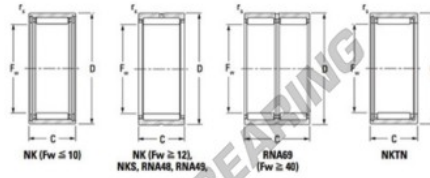

Rodamiento de agujas NK2620-JTEKT - NK2620-KOYO

<https://www.123rodamiento.es/rodamiento-cojinete/rodamiento-agujas/agujas/nk2620-koyo>

Metric series, caged, without inner ring

Bearing No.	Boundary dimensions (mm)				Basic load ratings (kN)		Fatigue load limit (kN)		Limiting speeds (min-1)	
	Fw	D	d	B	C _r	C _{0r}	C _d	Grease lub.	Oil lub.	
NK26/20	26	34	20	0.3	19.7	32	5.05	11000	17000	

CARACTERÍSTICAS DEL PRODUCTO

Marca	JTEKT
N° Ean13	3616060631527
Diámetro interior	26 mm
Diámetro exterior	34 mm
Espesor	20 mm
Velocidad límite	11000 rpm
Carga dinámica	19.7 kN
Carga estática	32 kN
Envasado	1