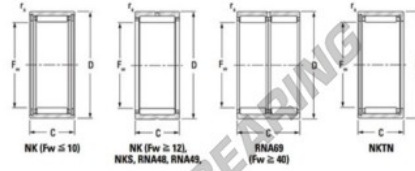

Rodamiento de agujas NK5035-JTEKT - NK5035-KOYO

<https://www.123rodamiento.es/rodamiento-cojinete/rodamiento-agujas/agujas/nk5035-koyo>

Metric series, caged, without inner ring

Bearing No.	Boundary dimensions (mm)				Basic load ratings (kN)		Fatigue load limit (kN)		Limiting speeds (min-1)	
	Fw	D	d	C	C ₀	C	C ₀	C _{ref}	C _{lim}	
NK50/35	50	62	35	0,6	55	117	18,2	5500	8500	

CARACTERÍSTICAS DEL PRODUCTO

Marca	JTEKT
Nº Ean13	3616060631961
Diámetro interior	50 mm
Diámetro exterior	62 mm
Espesor	35 mm
Velocidad límite	5500 rpm
Carga dinámica	55 kN
Carga estática	117 kN
Envasado	1