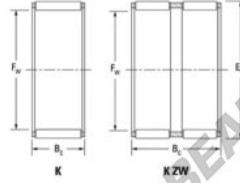

Caja de agujas K6-9-10-TN-JTEKT - K6-9-10-TN-KOYO

<https://www.123rodamiento.es/rodamiento-cojinete/rodamiento-agujas/caja/k6-9-10-tn-koyo>

Boundary dimensions

Radial needle roller and cage assemblies

Bearing No.	Boundary dimension(mm)			Basic load ratings(kN)		Fatigue load limit(kN)	Limiting speed(min-1)	
	Fw	Ew	Bz	Cr	Cor	Cu	Grease lub.	Oil lub.
K6X9X10TN	6	9	10	3.07	2.74	0.42	29000	44000

CARACTERÍSTICAS DEL PRODUCTO

Marca	JTEKT
N° Ean13	3616060632999
Diámetro interior	6 mm
Diámetro exterior	9 mm
Espesor	10 mm
Velocidad límite	29000 rpm
Carga dinámica	3.07 kN
Carga estática	2.74 kN
Envasado	1