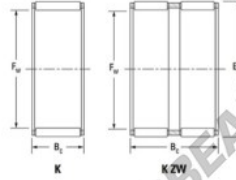

Caja de agujas K18-25-22-H-JTEKT - K18-25-22-H-KOYO

<https://www.123rodamiento.es/rodamiento-cojinete/rodamiento-agujas/caja/k18-25-22-h-koyo>

Boundary dimensions

Radial needle roller and cage assemblies

Bearing No.	Boundary dimensions(mm)				Basic load ratings(kN)		Fatigue load limit(kN)		Limiting speeds(min-1)	
	Fw	Ew	Bc	Cc	C0r	C0e	C0a	Grease lub.	Oil lub.	
K18X25X22H	18	25	22	23.3	28.6	4.5	17000	26000		

CARACTERÍSTICAS DEL PRODUCTO

Marca	JTEKT
Nº Ean13	3616060633736
Diámetro interior	18 mm
Diámetro exterior	25 mm
Espesor	22 mm
Velocidad límite	17000 rpm
Carga dinámica	23.3 kN
Carga estática	28.6 kN
Envasado	1