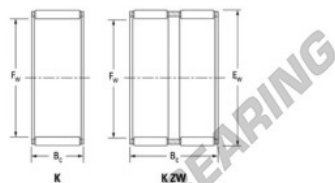

## Caja de agujas K24-30-10-TN-JTEKT - K24-30-10-TN-KOYO

<https://www.123rodamiento.es/rodamiento-cojinete/rodamiento-agujas/caja/k24-30-10-tn-koyo>

Boundary dimensions

Radial needle roller and cage assemblies

Bearing No.	Boundary dimensions(mm)			Basic load ratings(kN)		Fatigue load limit(kN)	Limiting speeds(min <sup>-1</sup> )	
	Fw	Fv	Bv	Cv	C0v		Grease lub.	Oil lub.
K24X30X10TN	24	30	10	11.3	13.5	2.05	12000	19000

## CARACTERÍSTICAS DEL PRODUCTO

Marca	JTEKT
Nº Ean13	3616060634108
Diámetro interior	24 mm
Diámetro exterior	30 mm
Espesor	10 mm
Velocidad límite	12000 rpm
Carga dinámica	11.3 kN
Carga estática	13.5 kN
Envasado	1