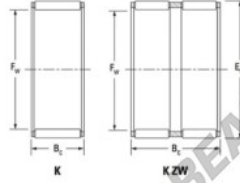

Caja de agujas K28-33-27-JTEKT - K28-33-27-KOYO

<https://www.123rodamiento.es/rodamiento-cojinete/rodamiento-agujas/caja/k28-33-27-koyo>

Boundary dimensions

Radial needle roller and cage assemblies

Bearing No.	Boundary dimensions(mm)			Basic load ratings(kN)		Fatigue load limit(kN)	Limiting speed(min-1)	
	Fw	Ew	Bc	Cr	Cbr	Ca	Grease lub.	Oil lub.
K28X33X27	28	33	27	29	53.8	8.3	10000	15000

CARACTERÍSTICAS DEL PRODUCTO

Marca	JTEKT
Nº Ean13	3616060634436
Diámetro interior	28 mm
Diámetro exterior	33 mm
Espesor	27 mm
Velocidad límite	10000 rpm
Carga dinámica	29 kN
Carga estática	53.8 kN
Envasado	1