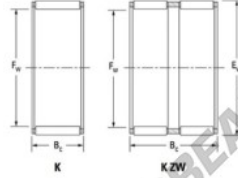

Caja de agujas K40-45-13-H-JTEKT - K40-45-13-H-KOYO

<https://www.123rodamiento.es/rodamiento-cojinete/rodamiento-agujas/caja/k40-45-13-h-koyo>

Boundary dimensions

Radial needle roller and cage assemblies

Bearing No.	Boundary dimensions(mm)			Basic load ratings(kN)		Fatigue load limit(kN)	Limiting speeds(min-1)	
	Fw	Ew	Bz	Cr	Clr	Cu	Grease lub.	Oil lub.
K40X45X13H	40	45	13	17.6	31.7	4.8	6900	11000

CARACTERÍSTICAS DEL PRODUCTO

Marca	JTEKT
Nº Ean13	3616060635211
Diámetro interior	40 mm
Diámetro exterior	45 mm
Espesor	13 mm
Velocidad límite	6900 rpm
Carga dinámica	17.6 kN
Carga estática	31.7 kN
Envasado	1

contacto@123rodamiento.es