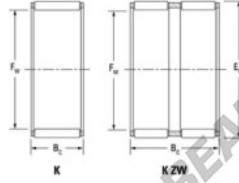

Caja de agujas K52-60-24-JTEKT - K52-60-24-KOYO

<https://www.123rodamiento.es/rodamiento-cojinete/rodamiento-agujas/caja/k52-60-24-koyo>

Boundary dimensions

Radial needle roller and cage assemblies

Bearing No.	Boundary dimensions(mm)			Basic load ratings(kN)		Fatigue load limit(kN)	Limiting speed(min-1)	
	Fi	Eo	Bc	Ct	C0t	Ct	Grease lub.	Oil lub.
K52X60X24	52	60	24	47.1	88.3	13.9	5400	8200

CARACTERÍSTICAS DEL PRODUCTO

Marca	JTEKT
Nº Ean13	3616060635983
Diámetro interior	52 mm
Diámetro exterior	60 mm
Espesor	24 mm
Velocidad límite	5400 rpm
Carga dinámica	47.1 kN
Carga estática	88.3 kN
Envasado	1