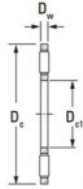

## Rodamiento axial de agujas NTA-1828-JTEKT - NTA-1828-KOYO

<https://www.123rodamiento.es/rodamiento-cojinete/rodamiento-agujas/axial-agujas/nta-1828-koyo>

Boundary dimensions

inch series separate type

Bearing No.	Boundary dimensions(mm)			Basic load ratings(kN)		Fatigue load limit(kN)	Limiting speeds(min-1)
	Dc1	Dc	Dw	Ca	COa	Cu	
NTA-1828	28.58	44.45	1.9837	16.68	71.17	7.3	9600

## CARACTERÍSTICAS DEL PRODUCTO

Marca	JTEKT
Nº Ean13	87796002586
Diámetro interior	28.58 mm
Diámetro exterior	44.45 mm
Espesor	1.984 mm
Velocidad límite	9600 rpm
Peso	15 g
Carga dinámica	16.68 kN
Carga estática	71.17 kN
Envasado	1