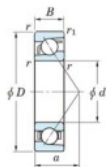

## Rodamiento de bolas una hilera 7212-B-FY-JTEKT - 7212-B-FY-KOYO

<https://www.123rodamiento.es/rodamiento-cojinete/rodamiento-bola/una-hilera/7212-b-fy-koyo>

Boundary dimensions

Single row angular bearing

Bearing No.	Boundary dimensions(mm)						Basic load ratings(kN)		Fatigue load limit(kN)		Limiting speeds(min-1)	
	d	D	B	r(mm)	r1(mm)	Cr	Cor	Cu	U0	U1	Gross Lub.	
7212B FY	60	110	22	1.5	1	66.8	41.6	2.45	-	-	5100	

## CARACTERÍSTICAS DEL PRODUCTO

Marca	JTEKT
Nº Ean13	3616060641342
Diámetro interior	60 mm
Diámetro exterior	110 mm
Espesor	22 mm
Velocidad límite	5100 rpm
Carga dinámica	66.8 kN
Carga estática	41.6 kN
Envasado	1