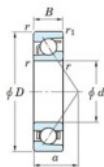

## Rodamiento de bolas una hilera 7214-FY-JTEKT - 7214-FY-KOYO

<https://www.123rodamiento.es/rodamiento-cojinete/rodamiento-bola/una-hilera/7214-fy-koyo>

Boundary dimensions

Single row angular bearing

Bearing No.	Boundary dimensions(mm)						Basic load ratings(kN)		Fatigue load limit(kN)	factor	Limiting speeds(min-1) Grease lub.
	a	D	B	r1(mm)	r2(mm)	Cr	C0r	Cu			
7214 FY	70	125	24	1.5	1	87.3	55.6	3.4	-	6100	

## CARACTERÍSTICAS DEL PRODUCTO

Marca	JTEKT
N° Ean13	3616060641649
Diámetro interior	70 mm
Diámetro exterior	125 mm
Espesor	24 mm
Velocidad límite	6100 rpm
Carga dinámica	87.3 kN
Carga estática	55.6 kN
Envasado	1