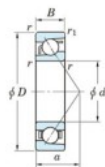

Rodamiento de bolas una hilera 7219-FY-JTEKT - 7219-FY-KOYO

<https://www.123rodamiento.es/rodamiento-cojinete/rodamiento-bola/una-hilera/7219-fy-koyo>

Boundary dimensions

Single row angular bearing

Bearing No.	Boundary dimensions(mm)					Basic load ratings(kN)		Fatigue load	factor	Limiting speeds(min-1)
	d	D	B	r1mm	r2mm	Cr	Cor	Cu	f0	Grease lub.
7219 FY	95	170	32	2.1	1.1	153	103	5.5	-	4400

CARACTERÍSTICAS DEL PRODUCTO

Marca	JTEKT
N° Ean13	3616060642356
Diámetro interior	95 mm
Diámetro exterior	170 mm
Espesor	32 mm
Velocidad límite	4400 rpm
Carga dinámica	153 kN
Carga estática	103 kN
Envasado	1