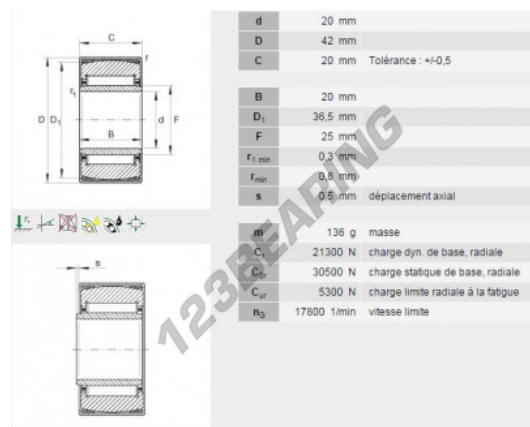

## Rodamiento de agujas PNA20-42-INA - PNA20-42-INA

<https://www.123rodamiento.es/rodamiento-cojinete/rodamiento-agujas/agujas/pna20-42-ina>

### CARACTERÍSTICAS DEL PRODUCTO

Marca	INA
N° Ean13	3663952095929
Diámetro interior	20 mm
Diámetro exterior	42 mm
Espesor	20 mm
Envasado	1

[contacto@123rodamiento.es](mailto:contacto@123rodamiento.es)

911 436 830