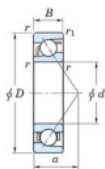

## Rodamiento de bolas una hilera 7938-C-FY-JTEKT - 7938-C-FY-KOYO

<https://www.123rodamiento.es/rodamiento-cojinete/rodamiento-bola/una-hilera/7938-c-fy-koyo>

Boundary dimensions

Single row angular bearing

| Bearing No. | Boundary dimensions(mm) |     |    |       |            | Basic load ratings(kN) |     | Fatigue load factor |      | Limiting                     |
|-------------|-------------------------|-----|----|-------|------------|------------------------|-----|---------------------|------|------------------------------|
|             | d                       | D   | B  | r(mm) | r1(r2)(mm) | Cr                     | Cor | Cu                  | fD   | speeds(min-1)<br>Grease lub. |
| 7938C FY    | 190                     | 260 | 33 | 2     | 1          | 198                    | 197 | 6.85                | 16.5 | 3300                         |

## CARACTERÍSTICAS DEL PRODUCTO

|                   |               |
|-------------------|---------------|
| Marca             | JTEKT         |
| Nº Ean13          | 3616060643612 |
| Diámetro interior | 190 mm        |
| Diámetro exterior | 260 mm        |
| Espesor           | 33 mm         |
| Velocidad límite  | 3300 rpm      |
| Carga dinámica    | 198 kN        |
| Carga estática    | 197 kN        |
| Envasado          | 1             |