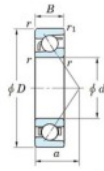

Rodamiento de bolas una hilera 7038-B-FY-JTEKT - 7038-B-FY-KOYO

<https://www.123rodamiento.es/rodamiento-cojinete/rodamiento-bola/una-hilera/7038-b-fy-koyo>

Boundary dimensions

Single row angular bearing

Bearing No.	Boundary dimensions(mm)					Basic load ratings(kN)		Fatigue load limit(kN)	factor	Limiting speeds(min-1) (Grease lub.)
	d	D	B	r1(max)	r1(min)	C _r	C _{0r}	C _u		
7038B FY	190	290	46	2.1	1.1	243	241	8.15	-	1700

CARACTERÍSTICAS DEL PRODUCTO

Marca	JTEKT
Nº Ean13	3616060643629
Diámetro interior	190 mm
Diámetro exterior	290 mm
Espesor	46 mm
Velocidad límite	1700 rpm
Carga dinámica	243 kN
Carga estática	241 kN
Envasado	1