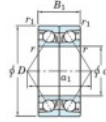

Rodamiento de bolas una hilera 7304-CDB-JTEKT - 7304-CDB-KOYO

<https://www.123rodamiento.es/rodamiento-cojinete/rodamiento-bola/una-hilera/7304-cdb-koyo>

Boundary dimensions

Bearing No.	Boundary dimensions (mm)						Basic load ratings (kN)		Fatigue load factor		Limiting speeds (min-1)
	d	D	B	r1 (max)	r2 (max)	r	C_r	C_{0r}	G_r	G_{0r}	Grease Lub
7304CDB	20	52	30	1.1	0.6		40.3	22.2	1.75	12.6	14000

CARACTERÍSTICAS DEL PRODUCTO

Marca	JTEKT
N° Ean13	3616060644367
Diámetro interior	20 mm
Diámetro exterior	52 mm
Espesor	30 mm
Velocidad límite	14000 rpm
Carga dinámica	40.3 kN
Carga estática	22.2 kN
Envasado	1

contacto@123rodamiento.es

911 436 830

CRT4 de Lesquin 60 Rue Du Haut De Sainghin 59273 Fretin FRANCE