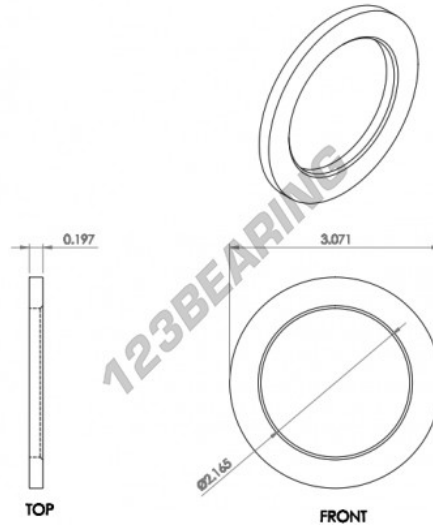

## Arandellas axiales LS5578-INA - LS5578-INA

<https://www.123rodamiento.es/accesorios/arandela/arandelas-axiales/ls5578-ina>

### CARACTERÍSTICAS DEL PRODUCTO

Marca	INA
Nº Ean13	3616060645012
Diámetro interior	55 mm
Diámetro exterior	78 mm
Espesor	5 mm
Material	ACERO
Peso	88 g
Envasado	1

[contacto@123rodamiento.es](mailto:contacto@123rodamiento.es)