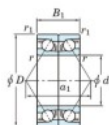

Rodamiento de bolas una hilera 7315-BDB-JTEKT - 7315-BDB-KOYO

<https://www.123rodamiento.es/rodamiento-cojinete/rodamiento-bola/una-hilera/7315-bdb-koyo>

Boundary dimensions

Bearing No.	Boundary dimensions(mm)					Basic load ratings(kN)		Fatigue load limit(kN)	factor	Limiting speeds(min-1)
	d	D	B	r1(max)	r2(max)	Cr	Cor	C0r	f0	Grease lub
7315BDB	75	160	74	2.1	1.1	253	195	11.7	-	2400

CARACTERÍSTICAS DEL PRODUCTO

Marca	JTEKT
Nº Ean13	4549250201592
Diámetro interior	75 mm
Diámetro exterior	160 mm
Espesor	74 mm
Velocidad límite	2400 rpm
Carga dinámica	253 kN
Carga estática	195 kN
Envasado	1

contacto@123rodamiento.es

911 436 830

CRT4 de Lesquin 60 Rue Du Haut De Sainghin 59273 Fretin FRANCE