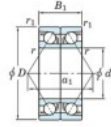

Rodamiento de bolas una hilera 7211-BDB-FY-JTEKT - 7211-BDB-FY-KOYO

<https://www.123rodamiento.es/rodamiento-cojinete/rodamiento-bola/una-hilera/7211-bdb-fy-koyo>

Boundary dimensions

Bearing No.	Boundary dimensions(mm)					Basic load ratings(kN)		Fatigue load factor	Limiting speeds(min-1)
	d	D	B	r1(mm)	r2(mm)	C_r	C₀	f₀	
7211BDB FY	55	100	42	1.5	1	89.6	67.6	3.95	4600 Grease lub.

CARACTERÍSTICAS DEL PRODUCTO

Marca	JTEKT
Nº Ean13	3616060646439
Diámetro interior	55 mm
Diámetro exterior	100 mm
Espesor	42 mm
Velocidad límite	4600 rpm
Carga dinámica	89.6 kN
Carga estática	67.6 kN
Envasado	1

contacto@123rodamiento.es

911 436 830

CRT4 de Lesquin 60 Rue Du Haut De Sainghin 59273 Fretin FRANCE