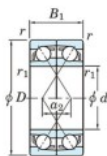

Rodamiento de bolas una hilera 7201-BDF-JTEKT - 7201-BDF-KOYO

<https://www.123rodamiento.es/rodamiento-cojinete/rodamiento-bola/una-hilera/7201-bdf-koyo>

Boundary dimensions

Single ball bearings Face to face (DF)

Bearing No.	Boundary dimensions(mm)						Basic load ratings(kN)		Fatigue load limit(kN)	factor	Limiting speeds(min-1)
	d	D	B	r1(min)	r1(max)	Cr	C0r	Grease lub.			
7201BDF	12	32	20	0.6	0.3	15.1	7.5	0.53	-	12000	