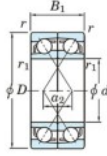

Rodamiento de bolas una hilera 7206-BDF-JTEKT - 7206-BDF-KOYO

<https://www.123rodamiento.es/rodamiento-cojinete/rodamiento-bola/una-hilera/7206-bdf-koyo>

Boundary dimensions

Single ball bearings Face to face (DF)

Bearing No.	Boundary dimensions(mm)						Basic load ratings(kN)		Fatigue load limit(kN)	factor	Limiting speeds(min-1)
	d	D	B	r(mm)	r1(mm)	r2(mm)	Cr	C0r			
7206BDF	30	62	32	1	0.6		41.6	27.1	1.65	-	6100

CARACTERÍSTICAS DEL PRODUCTO

Marca	JTEKT
Nº Ean13	3616060649621
Diámetro interior	30 mm
Diámetro exterior	62 mm
Espesor	32 mm
Velocidad límite	6100 rpm
Carga dinámica	41.6 kN
Carga estática	27.1 kN
Envasado	1