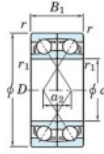

Rodamiento de bolas una hilera 7407-BDF-FY-JTEKT - 7407-BDF-FY-KOYO

<https://www.123rodamiento.es/rodamiento-cojinete/rodamiento-bola/una-hilera/7407-bdf-fy-koyo>

Boundary dimensions

BEARING

Bearing No.	Boundary dimensions(mm)					Basic load ratings(kN)		Fatigue load limit(kN)	factor	Limiting speeds(min-1)
	d	D	B	r1(min)	r1(max)	Cr	Cor			
7407BDF FY	35	100	50	1.5	-	114	68.6	4.9	-	4300