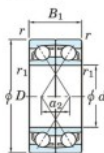

Rodamiento de bolas una hilera 7910-CDF-FY-JTEKT - 7910-CDF-FY-KOYO

<https://www.123rodamiento.es/rodamiento-cojinete/rodamiento-bola/una-hilera/7910-cdf-fy-koyo>

Boundary dimensions

Angular ball bearings Face to face (DF)

Bearing No.	Boundary dimensions(mm)				Basic load ratings(kN)		Fatigue load limit(kN)	factor	Limiting speeds(min-1)
	d	D	B	r1(min)	r1(max)	Cr			
7910CDF FY	50	72	24	0.6	-	35.4	31.4	1.7	16.2 Grease lub.

CARACTERÍSTICAS DEL PRODUCTO

Marca	JTEKT
Nº Ean13	3616060651532
Diámetro interior	50 mm
Diámetro exterior	72 mm
Espesor	24 mm
Velocidad límite	11000 rpm
Carga dinámica	35.4 kN
Carga estática	31.4 kN
Envasado	1