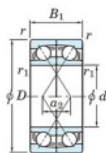

Rodamiento de bolas una hilera 7012-DF-FY-JTEKT - 7012-DF-FY-KOYO

<https://www.123rodamiento.es/rodamiento-cojinete/rodamiento-bola/una-hilera/7012-df-fy-koyo>

Boundary dimensions

Single row bearings Face to face (FF)

Bearing No.	Boundary dimensions(mm)					Basic load ratings(kN)		Fatigue load factor		Limiting speeds(min-1)
	d	D	B	r1(min)	r1(max)	Cr	Cor	Cu	f0	Grease lub.
7012DF FY	60	95	36	1.1	-	64.8	56.1	3.1	-	6200

CARACTERÍSTICAS DEL PRODUCTO

Marca	JTEKT
Nº Ean13	3616060651846
Diámetro interior	60 mm
Diámetro exterior	95 mm
Espesor	36 mm
Velocidad límite	6200 rpm
Carga dinámica	64.8 kN
Carga estática	56.1 kN
Envasado	1