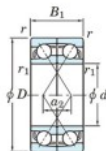

Rodamiento de bolas una hilera 7015-BDF-JTEKT - 7015-BDF-KOYO

<https://www.123rodamiento.es/rodamiento-cojinete/rodamiento-bola/una-hilera/7015-bdf-koyo>

Boundary dimensions

Single ball bearings Face to face (FF)

Bearing No.	Boundary dimensions(mm)					Basic load ratings(kN)		Fatigue load limit(kN)	factor	Limiting speeds(min-1)
	d	D	B	r1(min)	r1(max)	Cr	Cor	C0r	F0	Grease lub.
7015BDF FY	75	115	40	1.1	-	79.3	75.2	3.95	-	3800

CARACTERÍSTICAS DEL PRODUCTO

Marca	JTEKT
Nº Ean13	3616060652256
Diámetro interior	75 mm
Diámetro exterior	115 mm
Espesor	40 mm
Velocidad límite	3800 rpm
Carga dinámica	79.3 kN
Carga estática	75.2 kN
Envasado	1