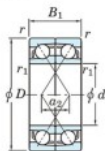

Rodamiento de bolas una hilera 7216-BDF-FY-JTEKT - 7216-BDF-FY-KOYO

<https://www.123rodamiento.es/rodamiento-cojinete/rodamiento-bola/una-hilera/7216-bdf-fy-koyo>

Boundary dimensions

Original ball bearings Face to face (DF)

Bearing No.	Boundary dimensions(mm)					Basic load ratings(kN)		Fatigue load factor		Limiting speeds(min-1)
	d	D	B	r1(mm)	r1(mm)	C0	C0R	C0r	f0	Grease lub.
7216BDF FY	80	140	52	2	-	157	130	7.15	-	3200

CARACTERÍSTICAS DEL PRODUCTO

Marca	JTEKT
N° Ean13	3616060652454
Diámetro interior	80 mm
Diámetro exterior	140 mm
Espesor	52 mm
Velocidad límite	3200 rpm
Carga dinámica	157 kN
Carga estática	130 kN
Envasado	1

contacto@123rodamiento.es