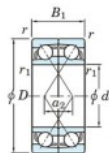

Rodamiento de bolas una hilera 7318-DF-FY-JTEKT - 7318-DF-FY-KOYO

<https://www.123rodamiento.es/rodamiento-cojinete/rodamiento-bola/una-hilera/7318-df-fy-koyo>

Boundary dimensions

Single ball bearings Face to face (DF)

Bearing No.	Boundary dimensions(mm)					Basic load ratings(kN)		Fatigue load factor	Limiting speeds(min-1)
	d	D	B	r (mm)	r1 (mm)	Cr	Cor	f0	Grease lub.
7318DF FY	90	190	86	3	-	327	270	11.8	3300

CARACTERÍSTICAS DEL PRODUCTO