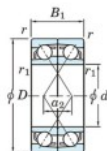

Rodamiento de bolas una hilera 7924-CDF-FY-JTEKT - 7924-CDF-FY-KOYO

<https://www.123rodamiento.es/rodamiento-cojinete/rodamiento-bola/una-hilera/7924-cdf-fy-koyo>

Boundary dimensions

Rolling bearings Face to face (FF)

Bearing No.	Boundary dimensions(mm)					Basic load ratings(kN)		Fatigue load factor		Limiting speeds(min-1)
	d	D	B	r1(mm)	r2(mm)	Cr	Cor	Cu	F0	Grease lub.
7924CDF FY	120	165	44	1.1	-	146	162	7.1	16.5	4700

CARACTERÍSTICAS DEL PRODUCTO

Marca	JTEKT
Nº Ean13	3616060653338
Diámetro interior	120 mm
Diámetro exterior	165 mm
Espesor	44 mm
Velocidad límite	4700 rpm
Carga dinámica	146 kN
Carga estática	162 kN
Envasado	1