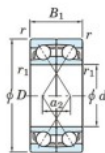

## Rodamiento de bolas una hilera 7024-DF-FY-JTEKT - 7024-DF-FY-KOYO

<https://www.123rodamiento.es/rodamiento-cojinete/rodamiento-bola/una-hilera/7024-df-fy-koyo>

Boundary dimensions

Single row bearings Face to face (DF)

Bearing No.	Boundary dimensions(mm)					Basic load ratings(kN)		Fatigue load factor		Limiting speeds(min-1)
	d	D	B	r1(min)	r2(min)	Cr	Cor	Cu	f0	Grease lub.
7024DF FY	120	180	56	2	-	196	206	9	-	3100