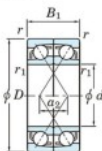

Rodamiento de bolas una hilera 7024-CDF-FY-JTEKT - 7024-CDF-FY-KOYO

<https://www.123rodamiento.es/rodamiento-cojinete/rodamiento-bola/una-hilera/7024-cdf-fy-koyo>

Boundary dimensions

Angular ball bearings Face to face (DF)

Bearing No.	Boundary dimensions(mm)					Basic load ratings(kN)		Fatigue load limit(kN)	factor	Limiting speeds(min-1)
	d	D	B	r1(min)	r1(max)	Cr	C0r			
7024CDF FY	120	180	56	2	-	216	226	10.2	16	4300

CARACTERÍSTICAS DEL PRODUCTO

Marca	JTEKT
Nº Ean13	3616060653376
Diámetro interior	120 mm
Diámetro exterior	180 mm
Espesor	56 mm
Velocidad límite	4300 rpm
Carga dinámica	216 kN
Carga estática	226 kN
Envasado	1

contacto@123rodamiento.es