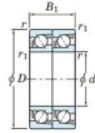

Rodamiento de bolas una hilera 7206-DT-FY-JTEKT - 7206-DT-FY-KOYO

<https://www.123rodamiento.es/rodamiento-cojinete/rodamiento-bola/una-hilera/7206-dt-fy-koyo>

Boundary dimensions

Bearing No.	Boundary dimensions(mm)						Basic load ratings(kN)		Fatigue load factor		Limiting speeds(min-1)
	d	D	B	r1(min)	r2(max)	Cr	C0r	C0	B0	Grease lub.	
7206DT FY	30	62	32	1	0.6	43.3	27.4	1.8	-	10000	

CARACTERÍSTICAS DEL PRODUCTO

Marca	JTEKT
N° Ean13	3616060656339
Diámetro interior	30 mm
Diámetro exterior	62 mm
Espesor	32 mm
Velocidad límite	10000 rpm
Carga dinámica	43.3 kN
Carga estática	27.4 kN
Envasado	1

contacto@123rodamiento.es

911 436 830

CRT4 de Lesquin 60 Rue Du Haut De Sainghin 59273 Fretin FRANCE