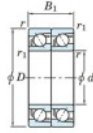

Rodamiento de bolas una hilera 7208-DT-FY-JTEKT - 7208-DT-FY-KOYO

<https://www.123rodamiento.es/rodamiento-cojinete/rodamiento-bola/una-hilera/7208-dt-fy-koyo>

Boundary dimensions

Bearing No.	Boundary dimensions(mm)					Basic load ratings(kN)		Fatigue load factor		Limiting speeds(r/min-1)
	d	D	B	r1(mm)	r2(mm)	C_r	C_{0r}	C_u	f₀	Grease lub.
7208DT FY	40	80	36	1.1	0.6	68.2	46.7	3	-	8000

CARACTERÍSTICAS DEL PRODUCTO

Marca	JTEKT
Nº Ean13	3616060656605
Diámetro interior	40 mm
Diámetro exterior	80 mm
Espesor	36 mm
Velocidad límite	8000 rpm
Carga dinámica	68.2 kN
Carga estática	46.7 kN
Envasado	1

contacto@123rodamiento.es

911 436 830

CRT4 de Lesquin 60 Rue Du Haut De Sainghin 59273 Fretin FRANCE