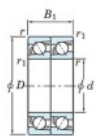

Rodamiento de bolas una hilera 7408-DT-FY-JTEKT - 7408-DT-FY-KOYO

<https://www.123rodamiento.es/rodamiento-cojinete/rodamiento-bola/una-hilera/7408-dt-fy-koyo>

Boundary dimensions

Bearing No.	Boundary dimensions(mm)					Basic load ratings(kN)		Fatigue load factor		Limiting speeds(min-1)
	d	D	B	r1(max)	r2(max)	C_r	C_{0r}	C_u	f₀	Grease lub.
7408DT FY	40	110	54	2	1	142	87.1	6.7	-	4600

CARACTERÍSTICAS DEL PRODUCTO

Marca	JTEKT
N° Ean13	3616060656667
Diámetro interior	40 mm
Diámetro exterior	110 mm
Espesor	54 mm
Velocidad límite	4600 rpm
Carga dinámica	142 kN
Carga estática	87.1 kN
Envasado	1

contacto@123rodamiento.es

911 436 830

CRT4 de Lesquin 60 Rue Du Haut De Sainghin 59273 Fretin FRANCE