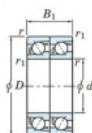

Rodamiento de bolas una hilera 7226-CDT-FY-JTEKT - 7226-CDT-FY-KOYO

<https://www.123rodamiento.es/rodamiento-cojinete/rodamiento-bola/una-hilera/7226-cdt-fy-koyo>

Boundary dimensions

Bearing No.	Boundary dimensions(mm)						Basic load ratings(kN)		Fatigue load factor		Limiting speeds(min-1)
	d	D	B	r1(mm)	r2(mm)	Cr	C0r	10⁶	60	Grease lub.	
7226CDT FY	130	230	80	3	1.1	433	428	16.5	14.7	3500	

CARACTERÍSTICAS DEL PRODUCTO

Marca	JTEKT
Nº Ean13	3616060658807
Diámetro interior	130 mm
Diámetro exterior	230 mm
Espesor	80 mm
Velocidad límite	3500 rpm
Carga dinámica	433 kN
Carga estática	428 kN
Envasado	1

contacto@123rodamiento.es

911 436 830

CRT4 de Lesquin 60 Rue Du Haut De Sainghin 59273 Fretin FRANCE