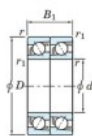

Rodamiento de bolas una hilera 7328-DT-FY-JTEKT - 7328-DT-FY-KOYO

<https://www.123rodamiento.es/rodamiento-cojinete/rodamiento-bola/una-hilera/7328-dt-fy-koyo>

Boundary dimensions

Bearing No.	Boundary dimensions(mm)					Basic load ratings(kN)		Fatigue load factor		Limiting speeds(min-1)
	a	b	B	r1mm	r2mm	Cr	C0r	Ca	C0a	Grease Lub
7328DT FY	140	300	124	4	1.5	668	748	26.1	-	2000

CARACTERÍSTICAS DEL PRODUCTO

Marca	JTEKT
Nº Ean13	3616060658951
Diámetro interior	140 mm
Diámetro exterior	300 mm
Espesor	124 mm
Velocidad límite	2000 rpm
Carga dinámica	668 kN
Carga estática	748 kN
Envasado	1

contacto@123rodamiento.es

911 436 830

CRT4 de Lesquin 60 Rue Du Haut De Sainghin 59273 Fretin FRANCE