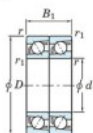

Rodamiento de bolas una hilera 7930-CDT-FY-JTEKT - 7930-CDT-FY-KOYO

<https://www.123rodamiento.es/rodamiento-cojinete/rodamiento-bola/una-hilera/7930-cdt-fy-koyo>

Boundary dimensions

Bearing No.	Boundary dimensions(mm)					Basic load ratings(kN)		Fatigue load factor		Limiting speeds(min-1)
	d	D	B	r1(mm)	r2(mm)	C	C0	Ca	Cb	Grease lub.
7930CDT FY	150	210	56	2	1	241	263	10.9	16.3	3700

CARACTERÍSTICAS DEL PRODUCTO

Marca	JTEKT
N° Ean13	3616060658982
Diámetro interior	150 mm
Diámetro exterior	210 mm
Espesor	56 mm
Velocidad límite	3700 rpm
Carga dinámica	241 kN
Carga estática	263 kN
Envasado	1

contacto@123rodamiento.es

911 436 830

CRT4 de Lesquin 60 Rue Du Haut De Sainghin 59273 Fretin FRANCE