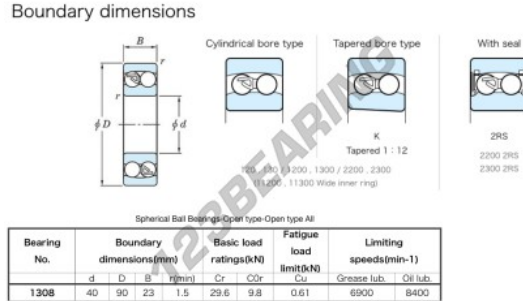

Rodamientos a rótula de bola 1308-JTEKT - 1308-KOYO

<https://www.123rodamiento.es/rodamiento-cojinete/rodamiento-bola/rotula/1308-koyo>

CARACTERÍSTICAS DEL PRODUCTO

Marca	JTEKT
Nº Ean13	4549250088025
Diámetro interior	40 mm
Diámetro exterior	90 mm
Espesor	23 mm
Velocidad límite	6900 rpm
Carga dinámica	29.6 kN
Carga estática	9.8 kN
Envasado	1