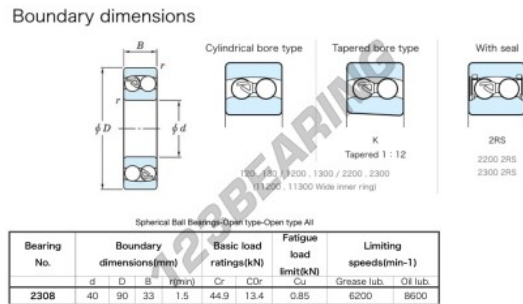

Rodamientos a rótula de bola 2308-JTEKT - 2308-KOYO

<https://www.123rodamiento.es/rodamiento-cojinete/rodamiento-bola/rotula/2308-koyo>

CARACTERÍSTICAS DEL PRODUCTO

Marca	JTEKT
N° Ean13	4549250102905
Diámetro interior	40 mm
Diámetro exterior	90 mm
Espesor	33 mm
Velocidad límite	6200 rpm
Carga dinámica	44.9 kN
Carga estática	13.4 kN
Envasado	-