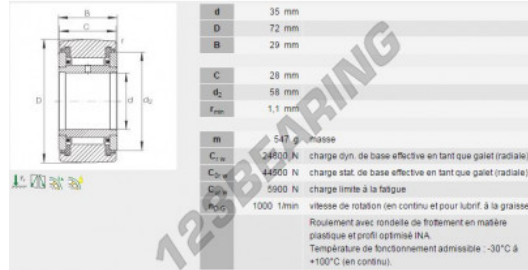

Leva de bolas NATR35-PP-INA - NATR35-PP-INA

<https://www.123rodamiento.es/rodamiento-cojinete/rodamiento-bola/leva-bolas/natr35-pp-ina>

CARACTERÍSTICAS DEL PRODUCTO

Marca	INA
N° Ean13	3663952107844
Diámetro interior	35 mm
Diámetro exterior	72 mm
Espesor	29 mm
Envasado	1